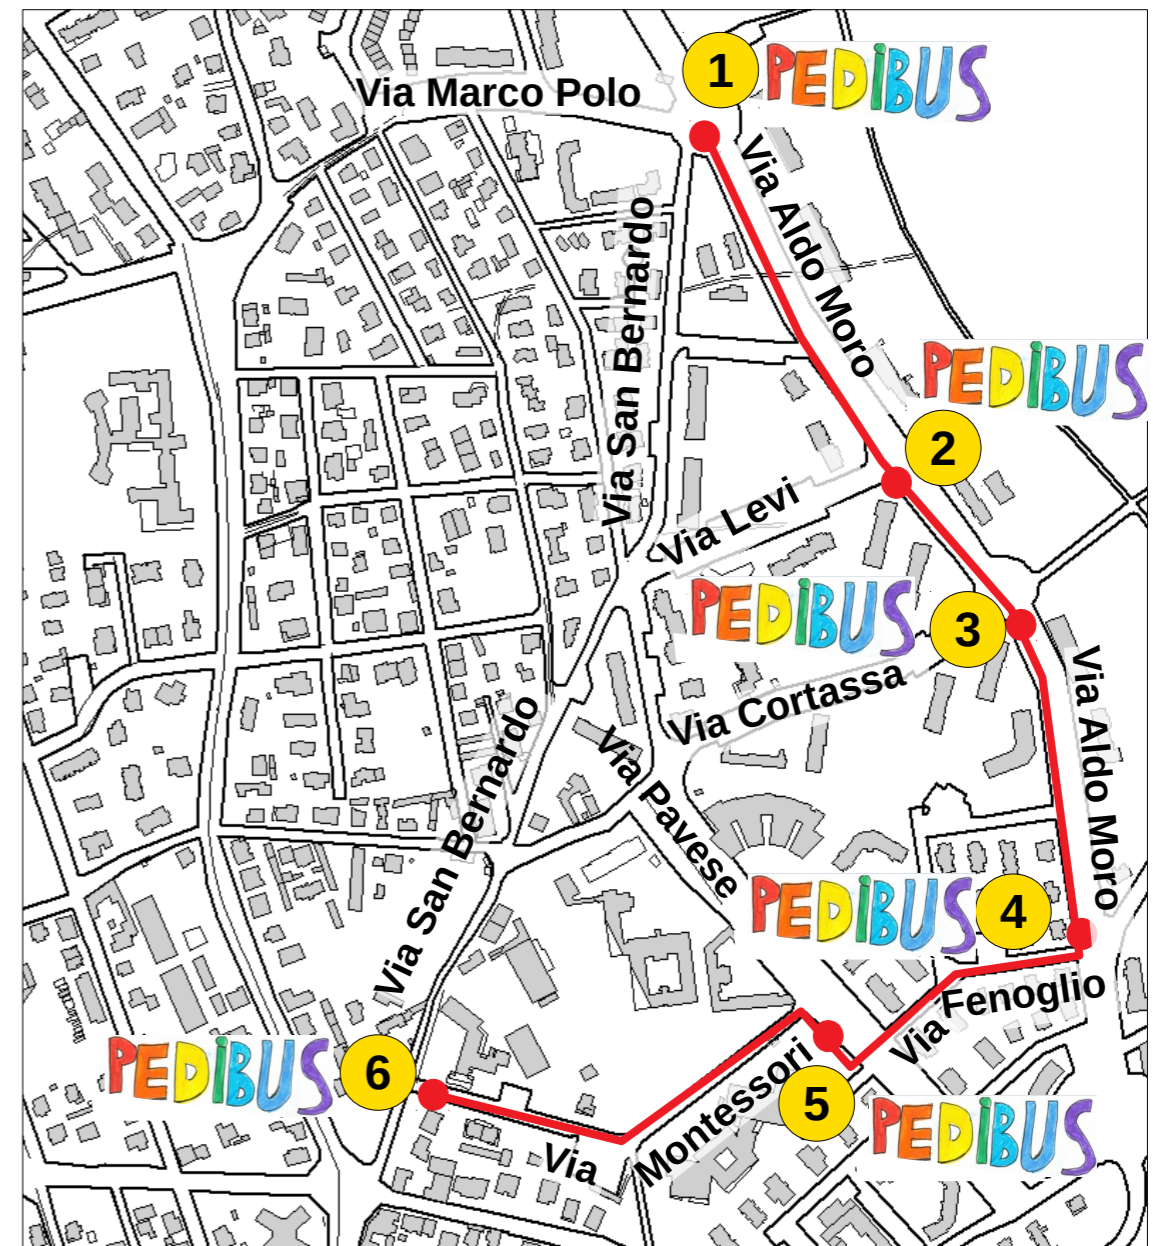

PEDIBUS

FERMATE	ORA	
1 San Bernardo (capolinea) Via San Bernardo angolo Viale Aldo Moro		8,10
2 Levi Via Levi angolo Viale Aldo Moro		8,14
3 Cortassa Via Cortassa angolo Viale Aldo Moro		8,18
4 Fenoglio Via Fenoglio angolo Viale Aldo Moro		8,22
5 Scuola "Alessandro Manzoni" Via Pavese		8,26
6 Scuola "Nino Costa" (capolinea) Via Montessori / Via San Bernardo		8,30

FERMATE	ORA	
1 Musinè (capolinea) Via Musinè angolo Viale San Pancrazio		8,05
2 De Gasperi Via De Gasperi angolo Viale San Pancrazio		8,15
3 Claviere Via Claviere angolo Viale San Pancrazio		8,18
4 Scuola "Nino Costa" Via Montessori / Via San Bernardo		8,25
5 Scuola "Alessandro Manzoni" (capolinea) Via Pavese		8,30

FERMATE	ORA	
1 1° Maggio (capolinea) Piazza 1° Maggio (edicola)	↓	7,55
2 Vittorio Veneto Piazza Vittorio Veneto		8,03
3 Gesù Via Gramsci angolo Via XXV Aprile		8,08
4 Monte Grappa Via Gramsci angolo Via Monte Grappa		8,12
5 Puccini Via Gramsci angolo Via Manzoni		8,16
6 Borsellino Via Cassagna angolo Via Borsellino		8,21
7 Scuola "Alessandro Manzoni" Via Pavese		8,25
8 Scuola "Nino Costa" (capolinea) Via Montessori / Via San Bernardo		8,30