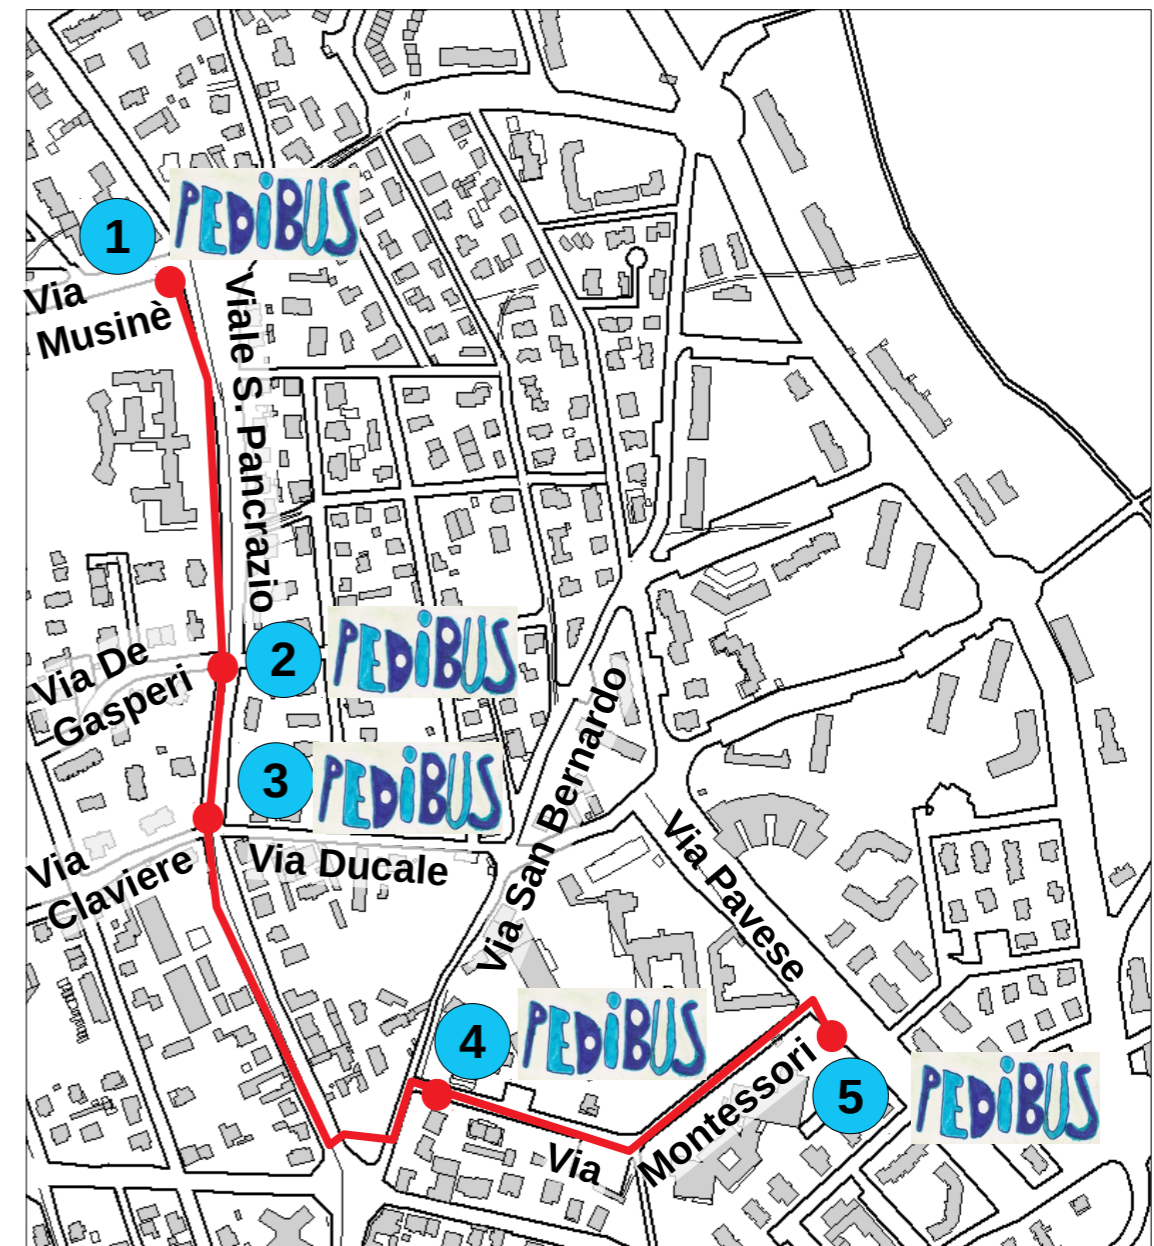

PEDIBUS

FERMATE	ORA	
1 San Bernardo (capolinea) Via San Bernardo angolo Viale Aldo Moro		8,10
2 Levi Via Levi angolo Viale Aldo Moro		8,14
3 Cortassa Via Cortassa angolo Viale Aldo Moro		8,18
4 Fenoglio Via Fenoglio angolo Viale Aldo Moro		8,22
5 Scuola "Alessandro Manzoni" Via Pavese		8,26
6 Scuola "Nino Costa" (capolinea) Via Montessori / Via San Bernardo		8,30

FERMATE	ORA	
1 Musinè (capolinea) Via Musinè angolo Viale San Pancrazio		8,05
2 De Gasperi Via De Gasperi angolo Viale San Pancrazio		8,15
3 Claviere Via Claviere angolo Viale San Pancrazio		8,18
4 Scuola "Nino Costa" Via Montessori / Via San Bernardo		8,25
5 Scuola "Alessandro Manzoni" (capolinea) Via Pavese		8,30

FERMATE	ORA	
1 1° Maggio (capolinea) Piazza 1° Maggio (edicola)	↓	7,55
2 Vittorio Veneto Piazza Vittorio Veneto		8,03
3 Gesù Via Gramsci angolo Via XXV Aprile		8,08
4 Monte Grappa Via Gramsci angolo Via Monte Grappa		8,12
5 Puccini Via Gramsci angolo Via Manzoni		8,16
6 Borsellino Via Cassagna angolo Via Borsellino		8,21
7 Scuola "Alessandro Manzoni" Via Pavese		8,25
8 Scuola "Nino Costa" (capolinea) Via Montessori / Via San Bernardo		8,30